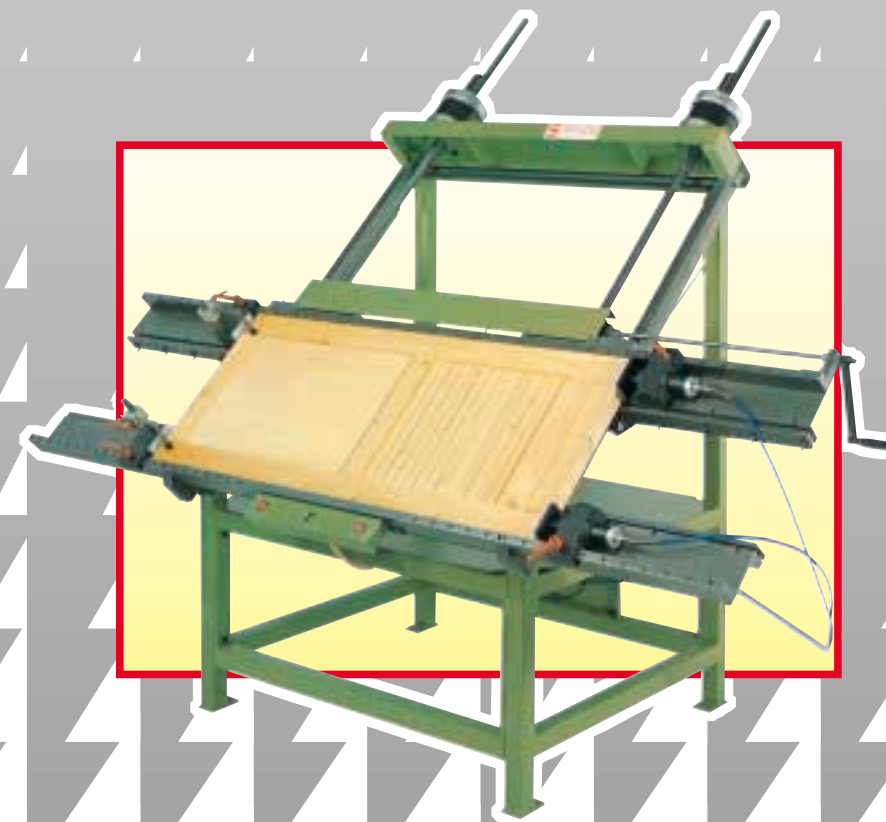

STTA

STRETTOI PNEUMATICI PER ANTINE E TELAI
CADREUSES PNEUMATIQUES POUR CADRES ET CHÂSSIS
PNEUMATIC FRAME AND CABINET DOOR CLAMPING MACHINES

STROMAB
MACCHINE PER LA LAVORAZIONE DEL LEGNO

42017 NOVELLARA (RE) Italy - Via Provinciale Nord, 237
Tel. (0522) 653545 / 662010 / 662015 - Fax (0522) 662952

STROMAB
MACCHINE PER LA LAVORAZIONE DEL LEGNO

STA

STRETTOI PNEUMATICI PER ANTINE E TELAI • CADREUSES PNEUMATIQUES POUR CADRES ET POTES • PNEUMATIC FRAME AND CABINET DOOR CLAMPING MACHINES

STA-1500

STA-2500

STRETTOI PNEUMATICI PER ANTINE E TELAI

CADREUSES PNEUMATIQUES POUR CADRES ET POTES

PNEUMATIC FRAME AND CABINET DOOR CLAMPING MACHINES

I dati riportati non sono impegnativi e la Casa Costruttrice si riserva di apportare miglioramenti o modifiche senza preavviso